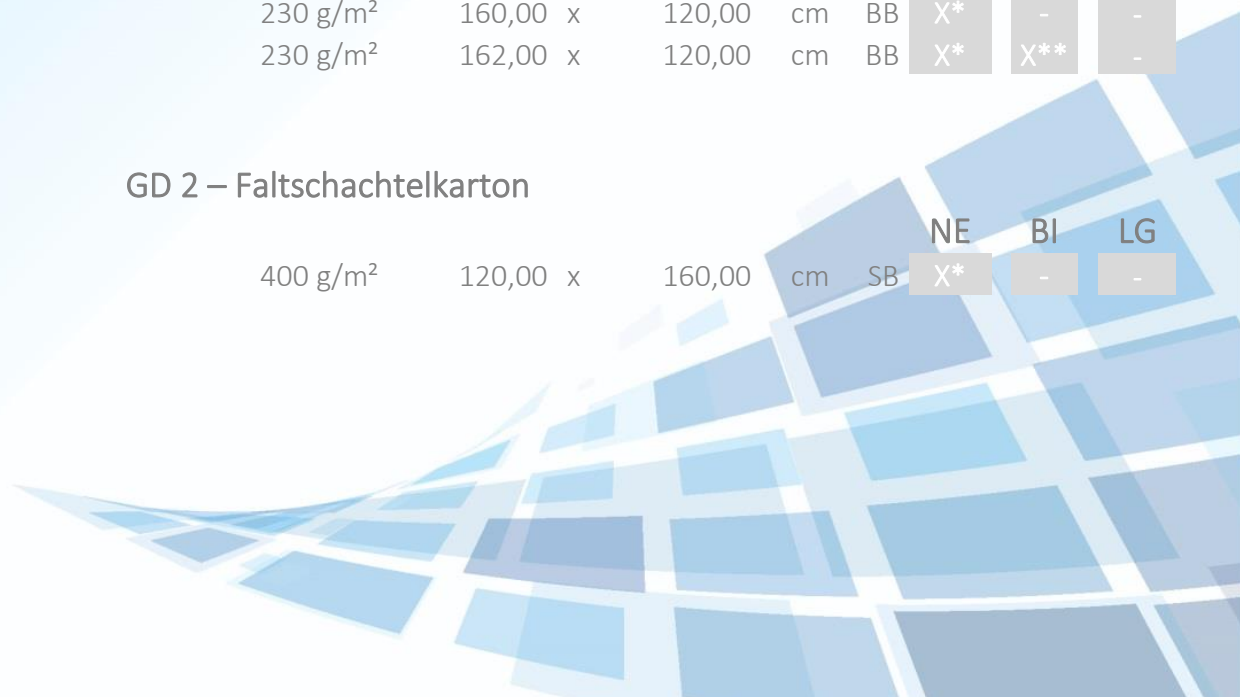

MATERIAL-LAGERLISTE

Lagerformate GD 2

TEAMPLAYER IN PRINT
DISPLAY & VERPACKUNGSDRUCK
www.teamplayer-in-print.de

					NE	BI	LG
180 g/m²	89,00 x	126,00	cm	SB	X*	X**	-
180 g/m²	102,00 x	142,00	cm	SB	X*	X**	-
180 g/m²	110,00 x	160,00	cm	SB	-	X**	-
180 g/m²	120,00 x	162,00	cm	SB	X*	X**	-
180 g/m²	126,00 x	89,00	cm	BB	-	X**	-
180 g/m²	142,00 x	102,00	cm	BB	X*	X**	-
180 g/m²	160,00 x	110,00	cm	BB	-	X**	-
180 g/m²	162,00 x	120,00	cm	BB	X*	X**	-
210 g/m²	89,00 x	126,00	cm	SB	X*	-	-
210 g/m²	102,00 x	142,00	cm	SB	X*	X**	-
210 g/m²	120,00 x	162,00	cm	SB	X*	X**	-
210 g/m²	126,00 x	89,00	cm	BB	X*	-	-
210 g/m²	142,00 x	102,00	cm	BB	X*	X**	-
210 g/m²	162,00 x	120,00	cm	BB	X*	X**	-
230 g/m²	72,00 x	102,00	cm	SB	X*	-	-
230 g/m²	89,00 x	126,00	cm	SB	X*	X**	-
230 g/m²	102,00 x	142,00	cm	SB	X*	X**	-
230 g/m²	110,00 x	160,00	cm	SB	X*	X**	-
230 g/m²	120,00 x	160,00	cm	SB	X*	-	-
230 g/m²	120,00 x	162,00	cm	SB	X*	X**	-
230 g/m²	126,00 x	89,00	cm	BB	X*	X**	-
230 g/m²	142,00 x	102,00	cm	BB	X*	X**	-
230 g/m²	160,00 x	110,00	cm	BB	X*	X**	-
230 g/m²	160,00 x	120,00	cm	BB	X*	-	-
230 g/m²	162,00 x	120,00	cm	BB	X*	X**	-

GD 2 – Faltschachtelkarton

					NE	BI	LG
400 g/m²	120,00 x	160,00	cm	SB	X*	-	-